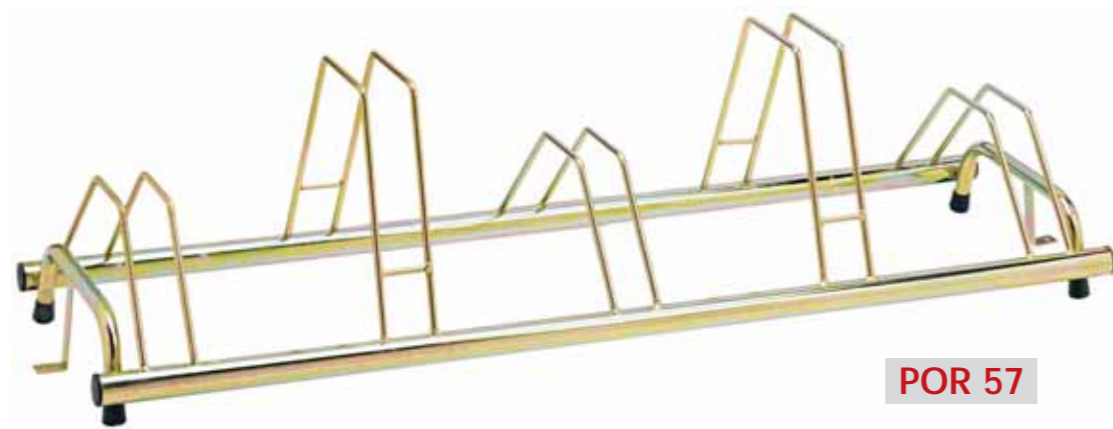

CAV 05

CAV 03

CAV 11

CAV 13

REGOLABILE PER
TUTTI I TIPI DI TELAI

CAV 14

PER BIAMMORTIZZATE

Cavalletto laterale in alluminio Olona 265 mm	CAV 01 265	4,00	€
Cavalletto laterale in alluminio Olona 290 mm	CAV 01 290	4,00	€
Cavalletto laterale in alluminio Olona 305 mm	CAV 01 305	4,00	€
Cavalletto laterale in alluminio Olona 320 mm	CAV 01 320	4,50	€
Cavalletto laterale in alluminio Lusso 305 mm	CAV 09 305	5,00	€
Cavalletto laterale in alluminio regolabile	CAV 04	6,00	€
Cavalletto laterale in alluminio regolabile Ursus Queen	CAV 15	10,50	€
Cavalletto posteriore in alluminio Olona fisso	CAV 07	9,50	€
Cavalletto posteriore in alluminio Olona regolabile	CAV 05	11,50	€
Cavalletto posteriore in ferro attacco al perno mozzo	CAV 12	7,00	€
Cavalletto posteriore in ferro attacco al telaio	CAV 02	7,50	€
Cavalletto centrale in alluminio doppio	CAV 10	16,00	€
Cavalletto posteriore in alluminio Lusso fisso	CAV 03	12,00	€
Cavalletto posteriore in alluminio Lusso regolabile	CAV 11	16,00	€
Cavalletto posteriore in alluminio regolabile per Biammortizzate	CAV 14	16,00	€
Cavalletto posteriore in alluminio regolabile Universale	CAV 13	17,00	€

(Prezzi al pubblico)

GO 04

GO 07

GO 08

PIA 01 F

PIA 01 A

PIA 01 L

Portacicli a terra