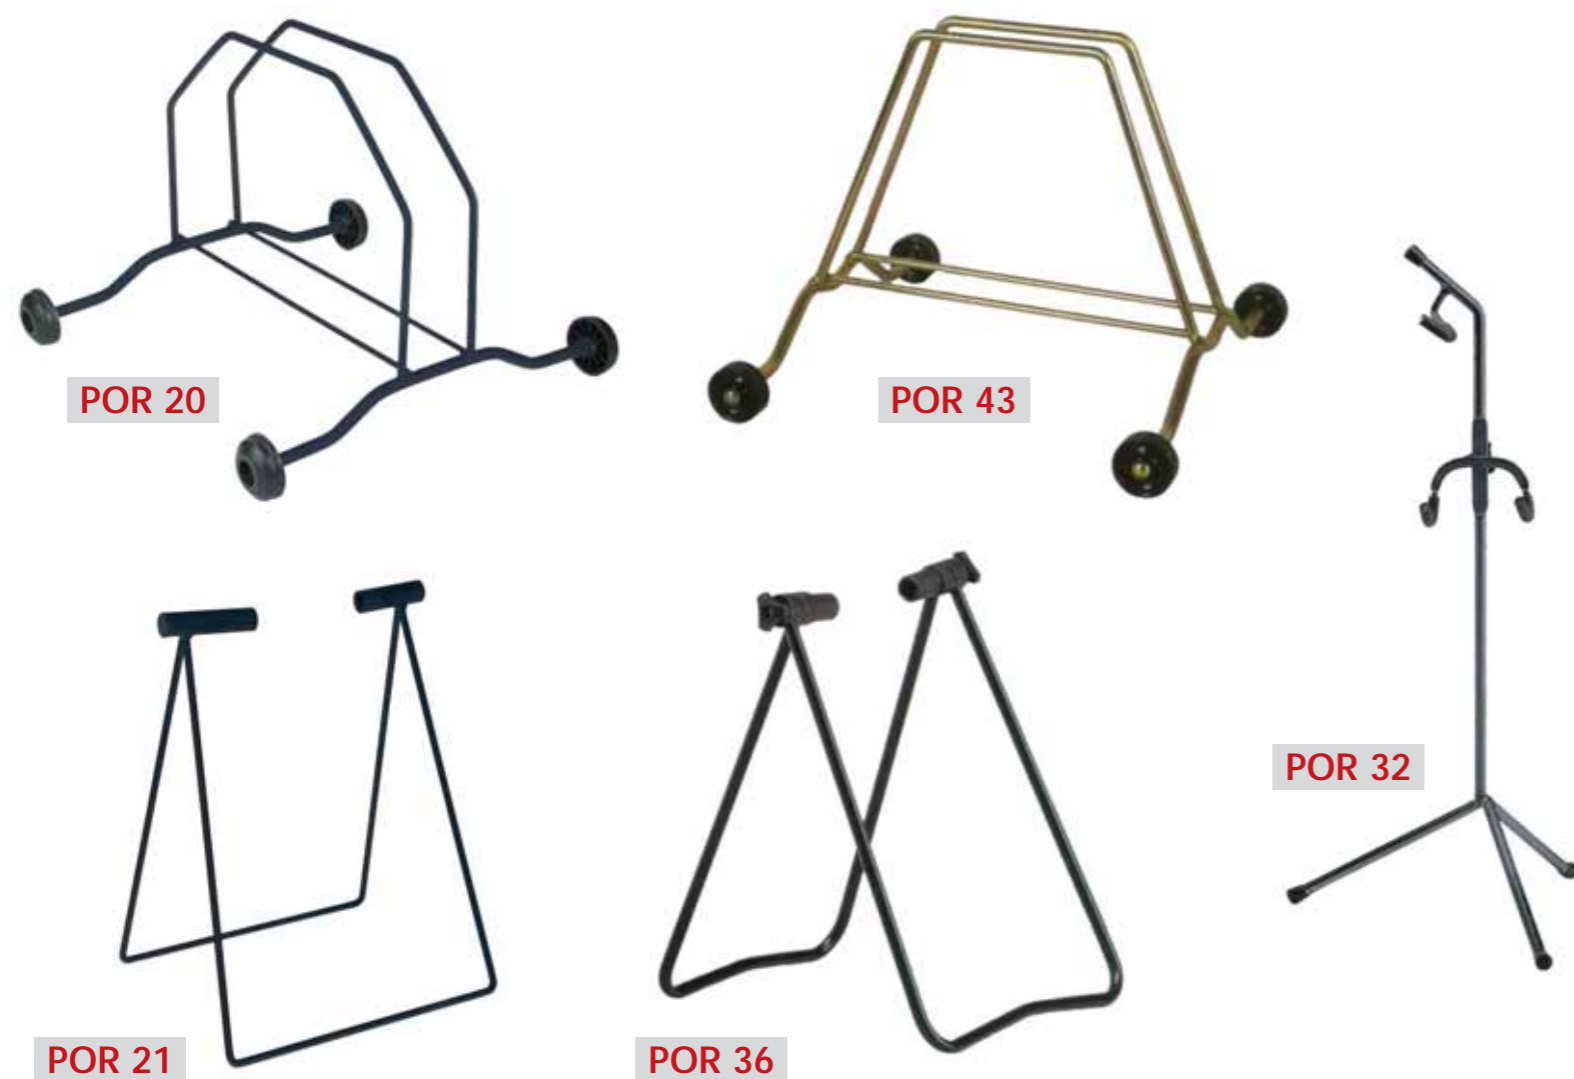

Portacicli da auto

Portaciclo con rotelline nero	POR 20	10,50	€
Portaciclo con rotelline CBF dorato	POR 43	12,50	€
Portaciclo al mozzo	POR 21	10,00	€
Portaciclo al mozzo regolabile	POR 36	13,50	€
Portaciclo Falcon	POR 32	12,50	€
Portaciclo per auto Tour Professional	POR 53	20,00	€
Portaciclo per auto con attacco alla pedivella	POR 54	25,00	€
Carellino portaspesa, capacità 60 litri, portata 35 Kg	CAR 21	100,00	€
Carellino portabimbi (2 posti)	CAR 20	275,00	€

(Prezzi al pubblico)