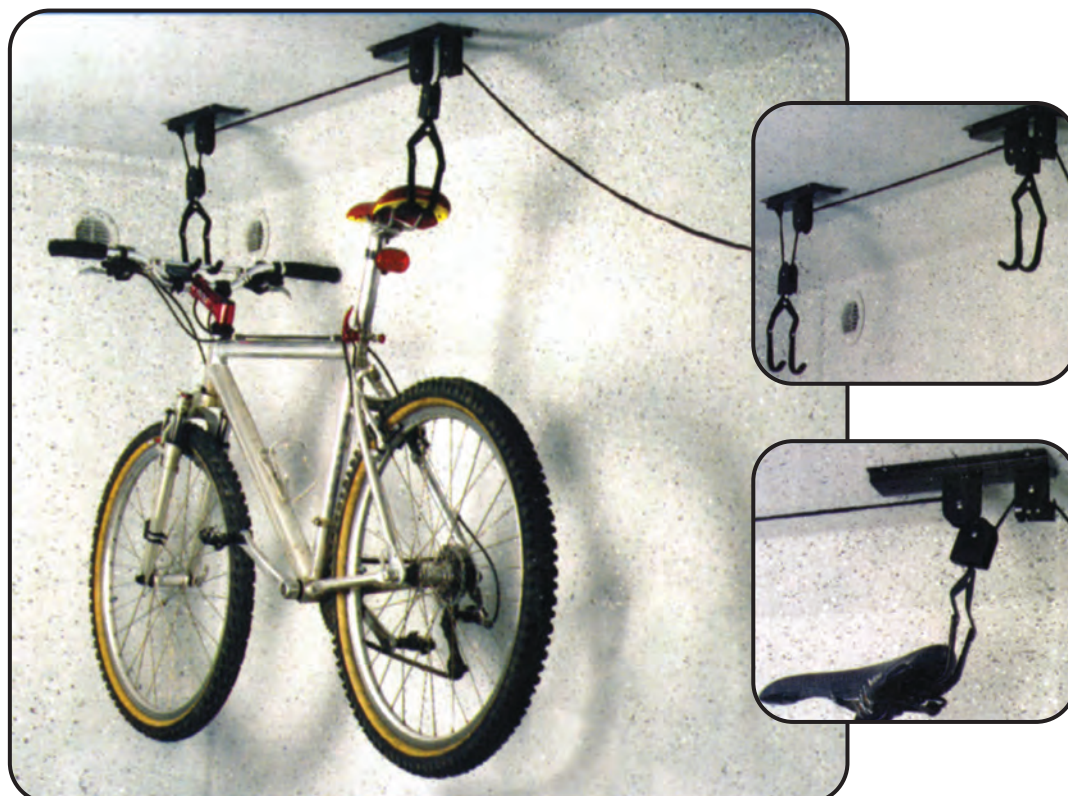

POR 22

Gommino per cavalletto (per CAV 01)	GO 04	0,60	€
Gommino per cavalletto lusso (per CAV 09)	GO 07	0,80	€
Gommino per cavalletto regolabile (per CAV 05)	GO 08	0,90	€
Piastra cavalletto in ferro con vite	PIA 01 F	1,50	€
Piastra cavalletto in ferro rinforzata con vite	PIA 01 L	2,00	€
Piastra cavalletto in alluminio con vite	PIA 01 A	2,30	€
Portaciclo a terra con 5 posti (ingombro cm 138 x 41)	POR 57	60,00	€
Portaciclo a terra con 3 posti (ingombro cm 76 x 41)	POR 55	48,00	€
Portaciclo a terra componibile	POR 31	13,00	€
Portaciclo a Parete con 4 posti (ingombro cm 75 x 39)	POR 58	40,00	€
Portaciclo a parete con bracci pieghevoli	POR 37	13,00	€
Ganci da parete (confezione da 2 pezzi)	GA 05	6,00	€
Portaciclo al muro	POR 52	10,00	€
Portaciclo al soffitto	POR 22	6,00	€

POR 20

POR 43

POR 21

POR 36

POR 32

POR 42 SISTEMA A CARRUCOLA

Portaciclo da soffitto con carrucola per alzare/abbassare la bici
 Portaciclo con rotelline nero
 Portaciclo con rotelline CBF
 Portaciclo al mozzo
 Portaciclo al mozzo regolabile
 Portaciclo Falcon
 Portaciclo da auto per tetto con attacco al telaio universale
 Portaciclo da auto per tetto Tour Professional
 Portaciclo da auto per tetto con attacco alla pedivella
 Portaciclo da auto posteriore universale per 3 biciclette