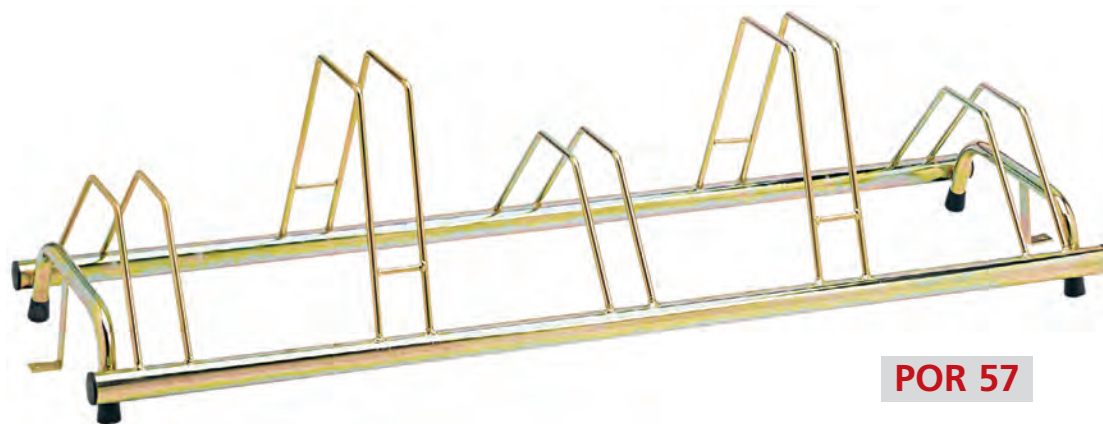

CAV 16

CAV 14

PER BIAMMORTIZZATE

Cavalletto laterale in alluminio Olona 265 mm	CAV 01 265	4,50 €
Cavalletto laterale in alluminio Olona 290 mm	CAV 01 290	4,50 €
Cavalletto laterale in alluminio Olona 305 mm	CAV 01 305	4,50 €
Cavalletto laterale in alluminio Olona 320 mm	CAV 01 320	4,80 €
Cavalletto laterale in alluminio Lusso 305 mm	CAV 09 305	5,50 €
Cavalletto laterale in alluminio regolabile	CAV 04	6,00 €
Cavalletto laterale in alluminio regolabile Ursus Queen	CAV 15	10,50 €
Cavalletto posteriore in alluminio Olona fisso	CAV 07	10,00 €
Cavalletto posteriore in alluminio Olona regolabile	CAV 05	12,00 €
Cavalletto posteriore in ferro attacco al perno mozzo	CAV 12	7,50 €
Cavalletto posteriore in ferro attacco al telaio	CAV 02	8,00 €
Cavalletto centrale in alluminio doppio	CAV 10	16,00 €
Cavalletto posteriore in alluminio regolabile	CAV 11	15,00 €
Cavalletto posteriore in alluminio regolabile fissaggio al dado ruota	CAV 16	15,00 €
Cavalletto posteriore in alluminio regolabile per Biammortizzate	CAV 14	16,00 €
Cavalletto posteriore in alluminio regolabile Universale	CAV 13	17,00 €

Accessori per cavalletti

GO 04

GO 07

GO 08

PIA 01 F

PIA 01 A

PIA 01 L

Portacicli a terra

POR 57

POR 55

POR 31
COMPONIBILE

Portacicli a parete/soffitto

POR 58

POR 52

GA 05

POR 37