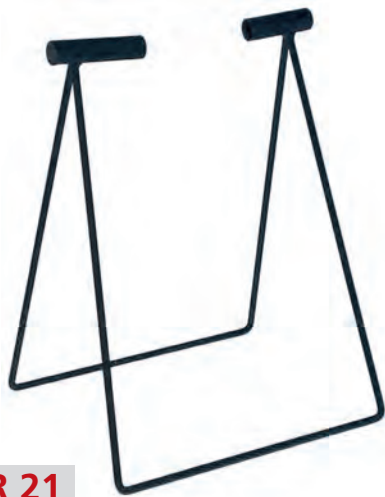

POR 22

Gommino per cavalletto (per CAV 01)	GO 04	0,60	€
Gommino per cavalletto lusso (per CAV 09)	GO 07	0,80	€
Gommino per cavalletto regolabile (per CAV 05)	GO 08	0,90	€
Piastra cavalletto in ferro con vite	PIA 01 F	1,50	€
Piastra cavalletto in ferro rinforzata con vite	PIA 01 L	2,00	€
Piastra cavalletto in alluminio con vite	PIA 01 A	2,30	€
Portaciclo a terra con 5 posti (ingombro cm 138 x 41)	POR 57	60,00	€
Portaciclo a terra con 3 posti (ingombro cm 76 x 41)	POR 55	48,00	€
Portaciclo a terra componibile	POR 31	13,00	€
Portaciclo a Parete con 4 posti (ingombro cm 75 x 39)	POR 58	40,00	€
Portaciclo a parete con bracci pieghevoli	POR 37	13,00	€
Ganci da parete (confezione da 2 pezzi)	GA 05	6,00	€
Portaciclo al muro	POR 52	10,00	€
Portaciclo al soffitto	POR 22	6,00	€

POR 20

POR 43

POR 21

POR 36

POR 32

POR 42 SISTEMA A CARRUCOLA

Portaciclo da soffitto con carrucola per alzare/abbassare la bici
 Portaciclo con rotelline nero
 Portaciclo con rotelline CBF
 Portaciclo al mozzo
 Portaciclo al mozzo regolabile
 Portaciclo Falcon
 Portaciclo da auto per tetto con attacco al telaio universale
 Portaciclo da auto per tetto Tour Professional
 Portaciclo da auto per tetto con attacco alla pedivella
 Portaciclo da auto posteriore universale per 3 biciclette