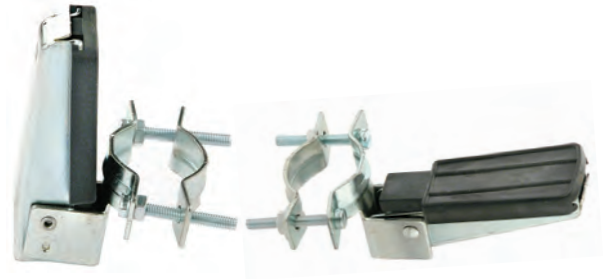

SEG 30 T

SEG 30 P

**SEGGIOLINI CONFORMI
ALLA NUOVA
NORMATIVA EN 14344**

Poncho

PON 03

PON 02

Seggiolino Mr. Fox al portapacco silver	SEG 10 S	37,00 €
Seggiolino Mr. Fox al portapacco blu	SEG 10 B	37,00 €
Seggiolino Mr. Fox al telaio silver	SEG 11 S	40,00 €
Seggiolino Mr. Fox al telaio blu	SEG 11 B	40,00 €
Seggiolino Tiger al portapacco Vintage Oro	SEG 28 O	75,00 €
Seggiolino Pepe al portapacco grigio	SEG 30 P	34,00 €
Seggiolino Pepe al telaio grigio	SEG 30 T	36,00 €
Poncho antipioggia per bambino	PON 02	12,00 €
Poncho antipioggia per adulto	PON 03	12,00 €

Seggiolini posteriori CBF

SEG 02 P

SEG 02 T

SEG 17

SEG 03 N

SEG 03 P

SEG 04 N

CU 02

CU 03

Protezioni e Appoggiapiedi

AP 02

AP 01

PAR 13

AP 09

PAR 34

Seggiolino CBF al portapacco	SEG 02 P	35,00 €
Seggiolino CBF al telaio	SEG 02 T	35,00 €
Seggiolino Eco al portapacco	SEG 17	27,50 €
Seggiolino CBF Extra al portapacco nero	SEG 03 N	49,50 €
Seggiolino CBF Extra al portapacco panna	SEG 03 P	49,50 €
Seggiolino CBF Extra al telaio nero	SEG 04 N	58,00 €
Cuscino al portapacco con schienale e protezioni	CU 02	35,00 €
Cuscino al portapacco semplice	CU 03	16,00 €
P. appoggiapiedi anteriori alla forcella	AP 01	7,00 €
P. appoggiapiedi posteriori al mozzo	AP 02	7,50 €
P. appoggiapiedi posteriori al mozzo con protezioni	AP 09	12,00 €
Parapiedi anteriori universali	PAR 34	7,50 €
Parapaltò anteriore nero	PAR 13	6,00 €