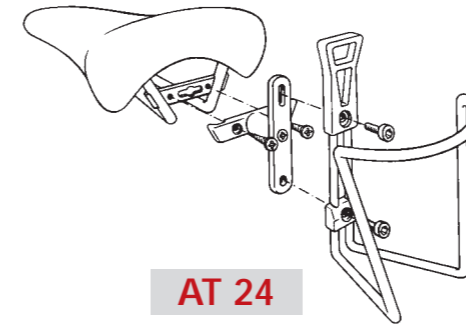

AT 24

Portaborraccia bimbo