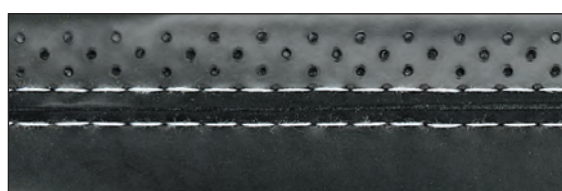

MA 61

MA 62

Inclinometro

IN 05

Nastri manubrio Cork Spugna

NA 06 N

NA 06 BI

NA 06 R

NA 06 B

NA 06 GI

Nastri manubrio Special

NA 07 N

NA 07 BI

NA 09 ORO

NA 08 CROMATO

Manubrio Corsa in alluminio Alare Over 42 cm	MA 61	25,00	€
Manubrio Corsa in alluminio 42 cm	MA 62	23,00	€
Inclinometro al manubrio Sky Mounti	IN 05	14,00	€
Nastro manubrio Eleganza Bianco	NA 07 BI	14,00	€
Nastro manubrio Eleganza Nero	NA 07 N	14,00	€
Nastro manubrio "Shiny" Cromato	NA 08	18,00	€
Nastro manubrio "Shiny" Oro	NA 09	18,00	€
Nastro manubrio Cork Spugna Nero	NA 06 N	9,50	€
Nastro manubrio Cork Spugna Bianco	NA 06 BI	9,50	€
Nastro manubrio Cork Spugna Rosso	NA 06 R	9,50	€
Nastro manubrio Cork Spugna Blu	NA 06 B	9,50	€
Nastro manubrio Cork Spugna Giallo	NA 06 GI	9,50	€

Nastri manubrio Cork

1

8

14

2

9

15

3