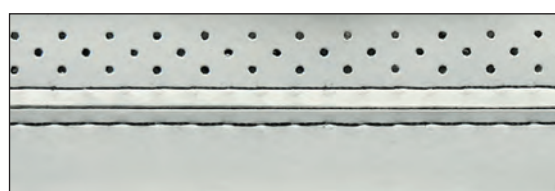

NA 06 B

NA 06 GI

Nastri manubrio Special

NA 07 N

NA 07 BI

NA 09 ORO

NA 08 CROMATO

Manubrio Corsa in alluminio Alare Over 42 cm	MA 61	25,00	€
Manubrio Corsa in alluminio 42 cm	MA 62	23,00	€
Inclinometro al manubrio Sky Mounti	IN 05	14,00	€
Nastro manubrio Eleganza Bianco	NA 07 BI	14,00	€
Nastro manubrio Eleganza Nero	NA 07 N	14,00	€
Nastro manubrio "Shiny" Cromato	NA 08	18,00	€
Nastro manubrio "Shiny" Oro	NA 09	18,00	€
Nastro manubrio Cork Spugna Nero	NA 06 N	9,50	€
Nastro manubrio Cork Spugna Bianco	NA 06 BI	9,50	€
Nastro manubrio Cork Spugna Rosso	NA 06 R	9,50	€
Nastro manubrio Cork Spugna Blu	NA 06 B	9,50	€
Nastro manubrio Cork Spugna Giallo	NA 06 GI	9,50	€

Nastri manubrio Cork

1

8

14

2

9

15

3