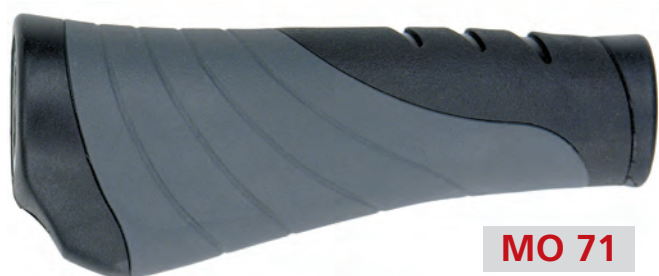

MO 50 GI

MO 70 B

MO 50 B

Manopole palmari e spugna

MO 71

MO 72 N

MO 72 B

MO 72 M

**MO 03
SPUGNA**

MO 46

P. manopole Evolution nere	MO 70 N	8,00 €
P. manopole Evolution Bianche	MO 70 BI	8,00 €
P. manopole Evolution rosse	MO 70 R	8,00 €
P. manopole Evolution gialle	MO 70 GI	8,00 €
P. manopole Evolution blu	MO 70 B	8,00 €
P. manopole Professional nere	MO 50 N	8,00 €
P. manopole Professional Bianche	MO 50 BI	8,00 €
P. manopole Professional rosse	MO 50 R	8,00 €
P. manopole Professional gialle	MO 50 GI	8,00 €
P. manopole Professional blu	MO 50 B	8,00 €
P. manopole Palmari Velo Ergogel	MO 71	10,00 €
P. manopole Palmari nere	MO 72 N	4,50 €
P. manopole Palmari bianche/nera	MO 72 B	6,50 €
P. manopole Palmari marroni/nera	MO 72 M	6,50 €
P. manopole in Spugna	MO 03	4,00 €
P. manopole in Spugna lunghe	MO 46	9,00 €