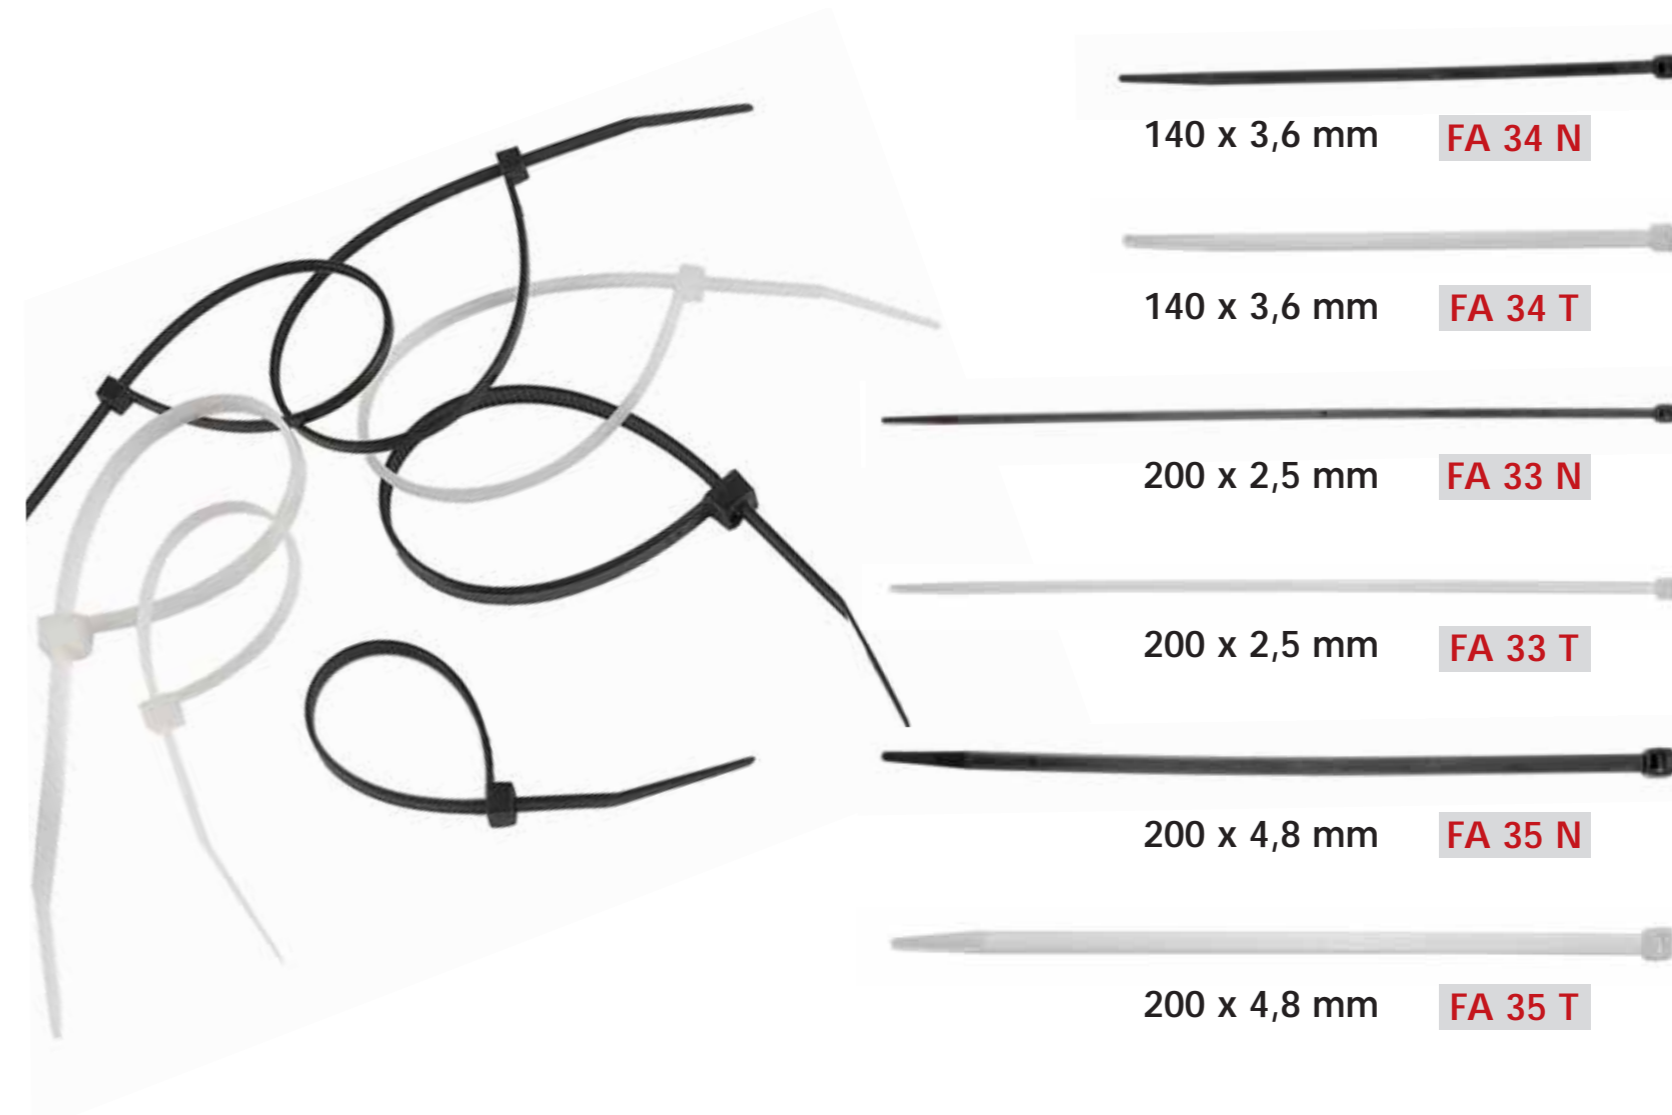

140 x 3,6 mm **FA 34 N**

140 x 3,6 mm **FA 34 T**

200 x 2,5 mm **FA 33 N**

200 x 2,5 mm **FA 33 T**

200 x 4,8 mm **FA 35 N**

200 x 4,8 mm **FA 35 T**

P. Parafanghi in plastica Mtb 26 attacco rapido	PAR 03	9,50 €
P. Parafanghi in plastica Mtb 26 nero	PAR 01 26	7,00 €
P. Parafanghi in plastica Mtb 24 nero	PAR 01 24	7,00 €
Parafango in plastica posteriore al reggisella	PAR 33	9,50 €
Parafango in plastica posteriore al reggisella Condor largo	PAR 53	9,50 €
Parafango in plastica anteriore per forcella ammortizzata	PAR 32	9,50 €
P. Parafanghi in plastica Mtb 26 per bici ammortizzate eco	PAR 37	12,00 €
Paraspruzzo in plastica Mtb	PAR 35	6,50 €
Fascette autobloccanti 140 x 3,6 mm nere (conf. 100 pz.)	FA 34 N	6,50 €
Fascette autobloccanti 140 x 3,6 mm trasparenti (conf. 100 pz.)	FA 34 T	6,50 €
Fascette autobloccanti 200 x 2,5 mm nere (conf. 100 pz.)	FA 33 N	6,50 €
Fascette autobloccanti 200 x 2,5 mm trasparenti (conf. 100 pz.)	FA 33 T	6,50 €
Fascette autobloccanti 200 x 4,8 mm nere (conf. 100 pz.)	FA 35 N	7,00 €
Fascette autobloccanti 200 x 4,8 mm trasparenti (conf. 100 pz.)	FA 35 T	7,00 €

(Prezzi al pubblico)