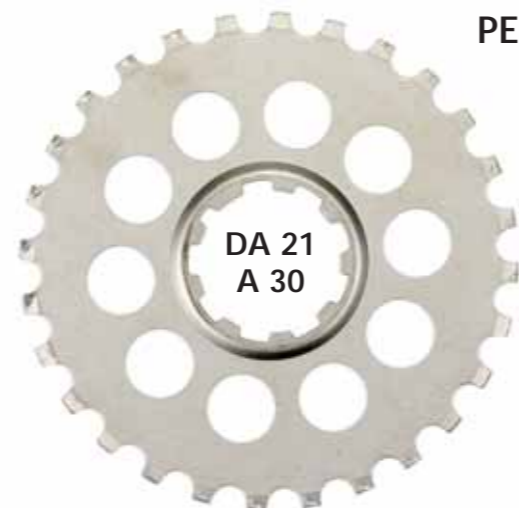

DI 09 G

DI 09 10

DI 10

DI 09 BI

LA 11

LA 10

Marchisio Shimano 8-9-10 JUNIOR

PI 01 S (n. denti)
1ª POSIZIONE
PER 8-9 v

PI 01 S 10 (n. denti)
1ª POSIZIONE
PER 10 v

PI 03 S 10 (n. denti)
2ª POSIZIONE
PER 10 v

PI 02 S (n. denti)
INNESTO PER 8-9-10 v

PI 02 SU (n. denti)
ULTIMA POSIZIONE PER 10 v

Pignone Aviotek/Junior 1° Posizione per Shimano 8-9 v. (dal 11 al 18)	PI 01 S (n. denti)	8,00 €
Pignone Aviotek/Junior 1° Posizione per Shimano 10 v. (dal 11 al 16)	PI 01 S 10 (n. denti)	8,00 €
Pignone Aviotek/Junior 2° Posizione per Shimano 10 v. (dal 12 al 17)	PI 03 S 10 (n. denti)	8,00 €
Pignone Aviotek Innesto per Shimano 8-9-10 v. (dal 13 al 30)	PI 04 S (n. denti)	10,00 €
Pignone Aviotek Ultima Posizione per Shimano 10 v. (dal 21 al 30)	PI 04 SU (n. denti)	10,00 €
Pignone Junior Innesto per Shimano 8-9-10 v. (dal 13 al 30)	PI 02 S (n. denti)	5,00 €
Pignone Junior Ultima Posizione per Shimano 10 v. (dal 21 al 30)	PI 02 SU (n. denti)	5,00 €
Ghiera di chiusura in Acciaio per Shimano 8/9/10 v.	GH 02	6,00 €
Ghiera di chiusura in Lega per Shimano 8/9/10 v.	GH 04	10,00 €
Ghiera di chiusura in Lega per Shimano 8/9/10 v. con partenza 11 denti	GH 09	10,00 €
Spessore Antiflex grigio per pignoni dal 21 al 24 per 9 v. Shimano	SP 301	2,40 €
Spessore Antiflex grigio per pignoni dal 25 al 30 per 9 v. Shimano	SP 305	2,40 €
Spessore Antiflex blu per pignoni dal 21 al 24 per 10 v. Shimano	SP 201	2,40 €
Spessore Antiflex blu per pignoni dal 25 al 30 per 10 v. Shimano	SP 205	2,40 €
Distanziale rosso 3,3 mm per Shimano 8 v.	DI 09 R	1,30 €
Distanziale grigio 2,9 mm per Shimano 9 v.	DI 09 G	1,30 €
Distanziale blu 2,45 mm per Shimano 10 v.	DI 09 10	1,30 €
Distanziale bianco per Shimano 10 v. da montare prima dell'ultima pos.	DI 09 BI	1,30 €
Distanziale in alluminio Shimano 10 v. da montare tra la 1ª e la 2ª pos.	DI 10	2,40 €
Lamierino di contenimento 0,5 mm	LA 10	0,70 €
Lamierino di contenimento 0,7 mm	LA 11	0,70 €