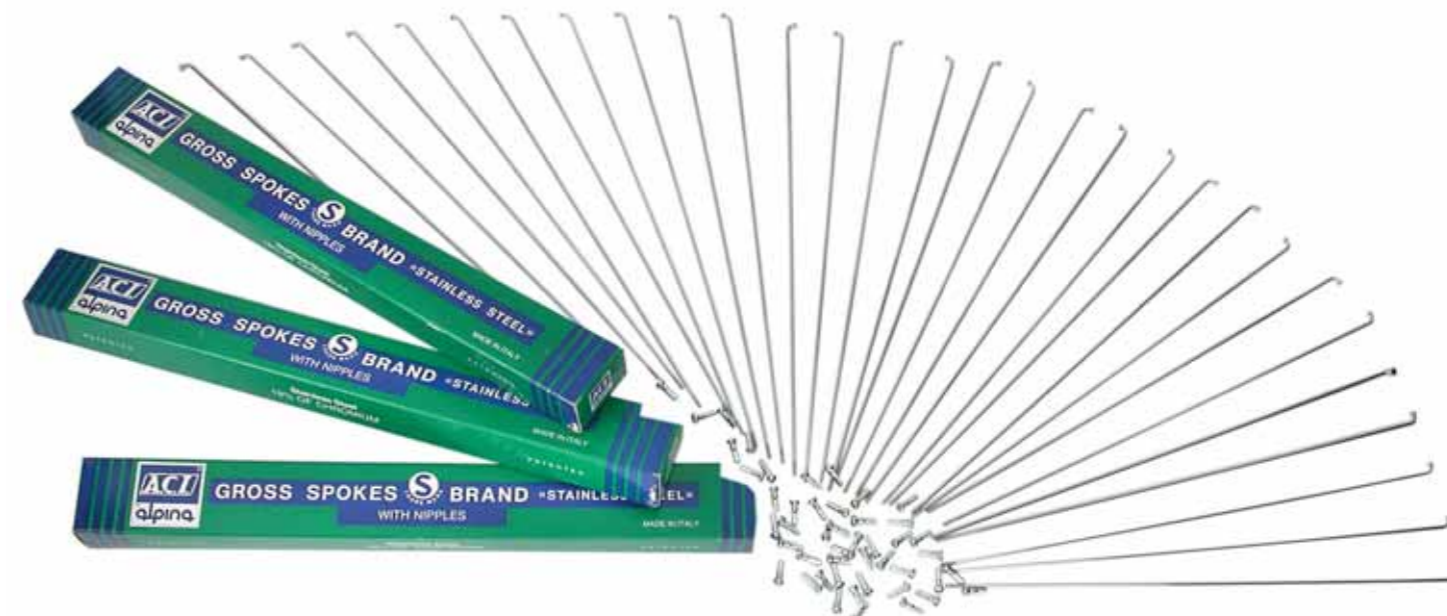

Raggi Alpina con nipples 190 x 2 mm (confezione da 100 pz.)	RA 04 190	18,00	€	Raggi Aci inox con nipples 258 x 2 mm (confezione da 144 pz.)	RA 08 258	33,00	€
Raggi Alpina con nipples 195 x 2 mm (confezione da 100 pz.)	RA 04 195	18,00	€	Raggi Aci inox con nipples 260 x 2 mm (confezione da 144 pz.)	RA 08 260	33,00	€
Raggi Alpina con nipples 238 x 2 mm (confezione da 100 pz.)	RA 04 238	18,00	€	Raggi Aci inox con nipples 262 x 2 mm (confezione da 144 pz.)	RA 08 262	33,00	€
Raggi Alpina con nipples 245 x 2 mm (confezione da 100 pz.)	RA 04 245	18,00	€	Raggi Aci inox con nipples 264 x 2 mm (confezione da 144 pz.)	RA 08 264	33,00	€
Raggi Alpina con nipples 260 x 2 mm (confezione da 100 pz.)	RA 04 260	18,00	€	Raggi Aci inox con nipples 266 x 2 mm (confezione da 144 pz.)	RA 08 266	33,00	€
Raggi Alpina con nipples 265 x 2 mm (confezione da 100 pz.)	RA 04 265	18,00	€	Raggi Aci inox con nipples 268 x 2 mm (confezione da 144 pz.)	RA 08 268	33,00	€
Raggi Alpina con nipples 268 x 2 mm (confezione da 100 pz.)	RA 04 268	18,00	€	Raggi Aci inox con nipples 270 x 2 mm (confezione da 144 pz.)	RA 08 270	33,00	€
Raggi Alpina con nipples 270 x 2 mm (confezione da 100 pz.)	RA 04 270	18,00	€	Raggi Aci inox con nipples 272 x 2 mm (confezione da 144 pz.)	RA 08 272	33,00	€
Raggi Alpina con nipples 272 x 2 mm (confezione da 100 pz.)	RA 04 272	18,00	€	Raggi Aci inox con nipples 275 x 2 mm (confezione da 144 pz.)	RA 08 275	33,00	€
Raggi Alpina con nipples 275 x 2 mm (confezione da 100 pz.)	RA 04 275	18,00	€	Raggi Aci inox con nipples 282 x 2 mm (confezione da 144 pz.)	RA 08 282	33,00	€
Raggi Alpina con nipples 285 x 2 mm (confezione da 100 pz.)	RA 04 285	18,00	€	Raggi Aci inox con nipples 285 x 2 mm (confezione da 144 pz.)	RA 08 285	33,00	€
Raggi Alpina con nipples 288 x 2 mm (confezione da 100 pz.)	RA 04 288	18,00	€	Raggi Aci inox con nipples 288 x 2 mm (confezione da 144 pz.)	RA 08 288	33,00	€
Raggi Alpina con nipples 292 x 2 mm (confezione da 100 pz.)	RA 04 292	18,00	€	Raggi Aci inox con nipples 290 x 2 mm (confezione da 144 pz.)	RA 08 290	33,00	€
Raggi Alpina con nipples 295 x 2 mm (confezione da 100 pz.)	RA 04 295	18,00	€	Raggi Aci inox con nipples 292 x 2 mm (confezione da 144 pz.)	RA 08 292	33,00	€
Raggi Alpina con nipples 298 x 2 mm (confezione da 100 pz.)	RA 04 298	18,00	€	Raggi Aci inox con nipples 294 x 2 mm (confezione da 144 pz.)	RA 08 294	33,00	€
Raggi Alpina con nipples 300 x 2 mm (confezione da 100 pz.)	RA 04 300	18,00	€	Raggi Aci inox con nipples 296 x 2 mm (confezione da 144 pz.)	RA 08 296	33,00	€
Raggi Alpina con nipples 302 x 2 mm (confezione da 100 pz.)	RA 04 302	18,00	€	Raggi Aci inox con nipples 298 x 2 mm (confezione da 144 pz.)	RA 08 298	33,00	€
Raggi Alpina con nipples 305 x 2 mm (confezione da 100 pz.)	RA 04 305	18,00	€	Raggi Aci inox con nipples 300 x 2 mm (confezione da 144 pz.)	RA 08 300	33,00	€
Raggi con nipples NERI (per bici d'epoca) 285 x 2 mm (confezione da 100 pz.)	RA 45 285	23,00	€	Raggi Aci inox con nipples 302 x 2 mm (confezione da 144 pz.)	RA 08 302	33,00	€
Raggi con nipples NERI (per bici d'epoca) 288 x 2 mm (confezione da 100 pz.)	RA 45 288	23,00	€	Raggi Aci inox con nipples 305 x 2 mm (confezione da 144 pz.)	RA 08 305	33,00	€
Raggi con nipples NERI (per bici d'epoca) 302 x 2 mm (confezione da 100 pz.)	RA 45 302	23,00	€				
Raggi con nipples NERI (per bici d'epoca) 305 x 2 mm (confezione da 100 pz.)	RA 45 305	23,00	€				
Raggi Import con nipples 288 x 2 mm (confezione da 720 pz.)	RA 27 288	50,00	€				
Raggi Import con nipples 305 x 2 mm (confezione da 720 pz.)	RA 27 305	50,00	€				
Raggio rinforzato con nipples 275 x 2,5 mm	RA 28 275	0,70	€				
Raggio rinforzato con nipples 290 x 2,5 mm	RA 28 290	0,70	€				
Raggio rinforzato con nipples 305 x 2,5 mm	RA 28 305	0,70	€				
Nipples in acciaio 2 mm (confezione da 144 pz.)	NI 01	8,00	€				
Nipples in acciaio 1,8 mm (confezione da 144 pz.)	NI 04	8,00	€