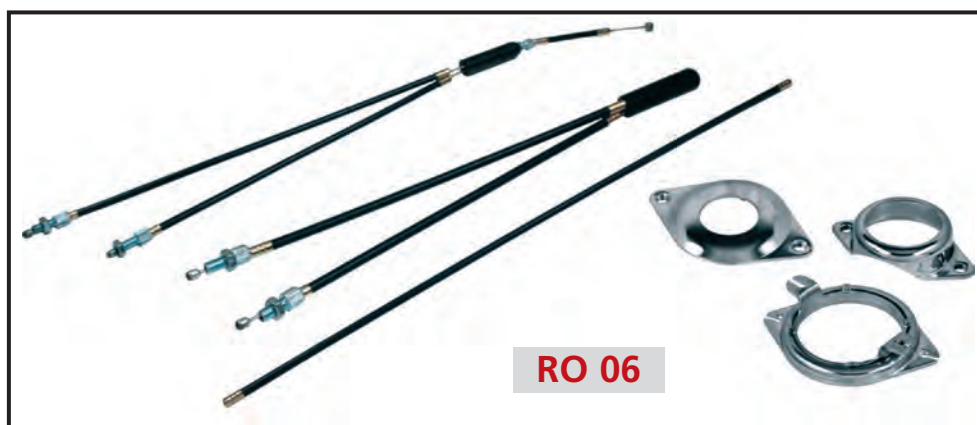

SE 87

SE 88

RBMX A

RBMX P

RE 14 272

RE 14 254

RA 04 190

PED 62 A
FORO GRANDE

PED 62 F
FORO PICCOLO

Sella BMX	SE 87	12,00 €
Sella Freestyle/BMX	SE 88	13,00 €
Ruota Bmx alluminio 48 raggi anteriore	RBMX A	32,00 €
Ruota Bmx alluminio 48 raggi posteriore	RBMX P	32,00 €
Reggisella in ferro Bmx 27,2 mm	RE 14 272	5,00 €
Reggisella in ferro Bmx 25,4 mm	RE 14 254	5,00 €
Raggi Alpina per Bmx con nipples 190 x 2 mm (confezione da 100 pz.)	RA 04 190	18,00 €
Pedane BMX in alluminio con foro grande	PED 62 A	12,00 €
Pedane BMX in ferro con foro piccolo	PED 62 F	10,00 €
P. leve freno BMX in alluminio forgiate nere	LE 65	14,50 €
Serie freni BMX in alluminio forgiati neri	FR 65	18,00 €
Filo freno anteriore BMX	FI 22 A	4,00 €
Filo freno posteriore BMX	FI 22 P	5,00 €
Rotore Sterzo Bmx con trasmissioni	RO 06	15,00 €
Catena KMC BMX rinforzata	CAT 40	10,00 €
Manopole BMX	MO 73	6,00 €