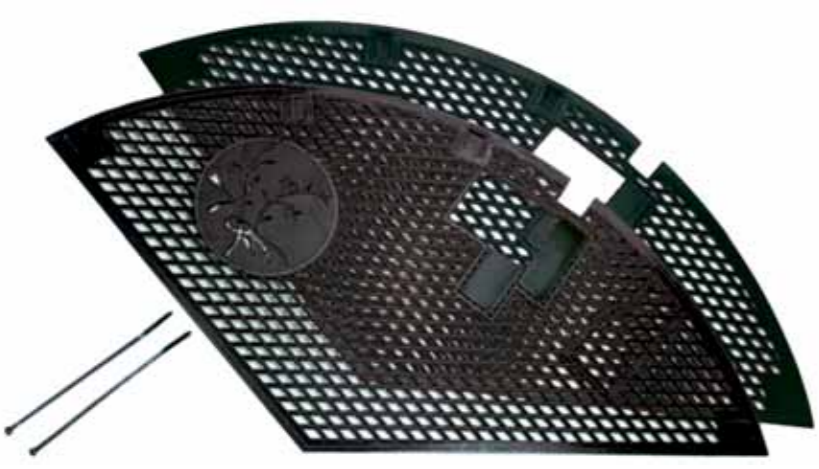

PAR 12 N  
PAR 17 20  
PAR 17 24

PAR 12 G

PAR 44

PAR 45  
MAXI

PAR 16 24

PAR 16 26

PAR 43

SA 01 N

SA 02 N

SA 01 O

SA 02 O

BA 23

BA 24

BA 06

BA 30

Parapaltò posteriore 26 nero	PAR 12 N	7,00	€
Parapaltò posteriore 26 grigio	PAR 12 G	7,00	€
Parapaltò posteriore 24 nero	PAR 17 24	7,00	€
Parapaltò posteriore 20 nero	PAR 17 20	7,00	€
Parapaltò posteriore 26/28 con tasca	PAR 44	11,00	€
Parapaltò posteriore 26/28 MAXI (fissaggio con laccetti)	PAR 45	8,00	€
P. paraveste posteriore in plastica 26	PAR 16 26	6,50	€
P. paraveste posteriore in plastica 24	PAR 16 24	6,50	€
P. paraveste posteriore in plastica City-Bike	PAR 43	6,50	€
Salvafrasca grande nero	SA 01 N	0,80	€
Salvafrasca grande oro	SA 01 O	0,80	€
Salvafrasca piccolo nero	SA 02 N	0,80	€
Salvafrasca piccolo oro	SA 02 O	0,80	€
Batticatena autobloccante	BA 06	1,00	€
Batticatena in neoprene	BA 23	5,00	€
Batticatena in PVC trasparente	BA 24	5,00	€
Batticatena e tondini adesivi con effetto carbonio	BA 30	8,00	€

DE 08 R

DE 08 M

DE 08 DB

DE 08 DO

Rete in plastica nera	RE 02 N	7,00 €
Rete in plastica bianca	RE 02 BI	7,00 €
Rete in plastica grigia	RE 02 G	7,00 €
Rete in plastica arlecchino	RE 02 A	7,00 €
Rete in plastica bianco/nero	RE 02 BN	7,00 €
Rete in plastica rosso/nero	RE 02 RN	7,00 €
Rete in elastico in colori assortiti	RE 01	9,00 €
Decalcomanie per bici Donna/Olanda colore bianco	DE 08 DB	3,00 €
Decalcomanie per bici Donna/Olanda colore oro	DE 08 DO	3,00 €
Decalcomanie per bici Mtb	DE 08 M	4,00 €
Decalcomanie per bici Sport/City	DE 08 R	4,00 €