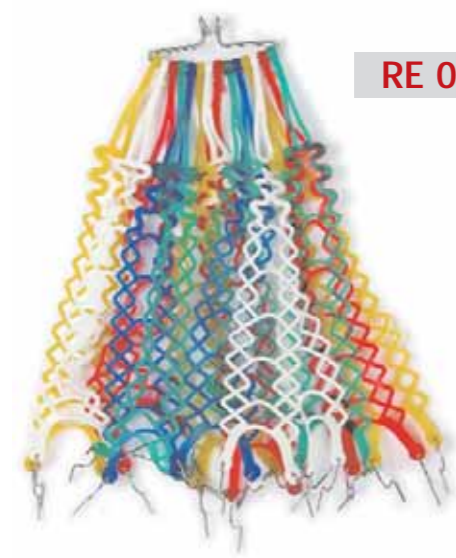

SA 02 N

SA 01 O

SA 02 O

BA 23

BA 24

BA 06

BA 30

Parapaltò posteriore 26 nero	PAR 12 N	7,00	€
Parapaltò posteriore 26 grigio	PAR 12 G	7,00	€
Parapaltò posteriore 24 nero	PAR 17 24	7,00	€
Parapaltò posteriore 20 nero	PAR 17 20	7,00	€
Parapaltò posteriore 26/28 con tasca	PAR 44	11,00	€
Parapaltò posteriore 26/28 MAXI (fissaggio con laccetti)	PAR 45	8,00	€
P. paraveste posteriore in plastica 26	PAR 16 26	6,50	€
P. paraveste posteriore in plastica 24	PAR 16 24	6,50	€
P. paraveste posteriore in plastica City-Bike	PAR 43	6,50	€
Salvafrasca grande nero	SA 01 N	0,80	€
Salvafrasca grande oro	SA 01 O	0,80	€
Salvafrasca piccolo nero	SA 02 N	0,80	€
Salvafrasca piccolo oro	SA 02 O	0,80	€
Batticatena autobloccante	BA 06	1,00	€
Batticatena in neoprene	BA 23	5,00	€
Batticatena in PVC trasparente	BA 24	5,00	€
Batticatena e tondini adesivi con effetto carbonio	BA 30	8,00	€

(Prezzi al pubblico)

RE 02 A

RE 02 RN

RE 02 BN

RE 02 G

RE 02 N

RE 02 BI

RE 01

DE 08 R

DE 08 M

DE 08 DB

DE 08 DO

Rete in plastica nera	RE 02 N	7,00 €
Rete in plastica bianca	RE 02 BI	7,00 €
Rete in plastica grigia	RE 02 G	7,00 €
Rete in plastica arlecchino	RE 02 A	7,00 €
Rete in plastica bianco/nero	RE 02 BN	7,00 €
Rete in plastica rosso/nero	RE 02 RN	7,00 €
Rete in elastico in colori assortiti	RE 01	9,00 €
Decalcomanie per bici Donna/Olanda colore bianco	DE 08 DB	3,00 €
Decalcomanie per bici Donna/Olanda colore oro	DE 08 DO	3,00 €
Decalcomanie per bici Mtb	DE 08 M	4,00 €
Decalcomanie per bici Sport/City	DE 08 R	4,00 €