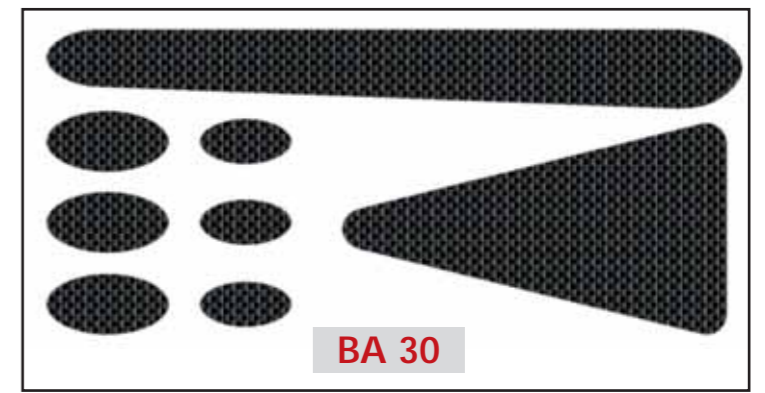

SA 02 N

SA 01 O

SA 02 O

BA 23

BA 24

BA 06

BA 30

Parapaltò posteriore 26 nero	PAR 12 N	7,00	€
Parapaltò posteriore 26 grigio	PAR 12 G	7,00	€
Parapaltò posteriore 24 nero	PAR 17 24	7,00	€
Parapaltò posteriore 20 nero	PAR 17 20	7,00	€
Parapaltò posteriore 26/28 con tasca	PAR 44	11,00	€
Parapaltò posteriore 26/28 MAXI (fissaggio con laccetti)	PAR 45	8,00	€
P. paraveste posteriore in plastica 26	PAR 16 26	6,50	€
P. paraveste posteriore in plastica 24	PAR 16 24	6,50	€
P. paraveste posteriore in plastica City-Bike	PAR 43	6,50	€
Salvafrasca grande nero	SA 01 N	0,80	€
Salvafrasca grande oro	SA 01 O	0,80	€
Salvafrasca piccolo nero	SA 02 N	0,80	€
Salvafrasca piccolo oro	SA 02 O	0,80	€
Batticatena autobloccante	BA 06	1,00	€
Batticatena in neoprene	BA 23	5,00	€
Batticatena in PVC trasparente	BA 24	5,00	€
Batticatena e tondini adesivi con effetto carbonio	BA 30	8,00	€