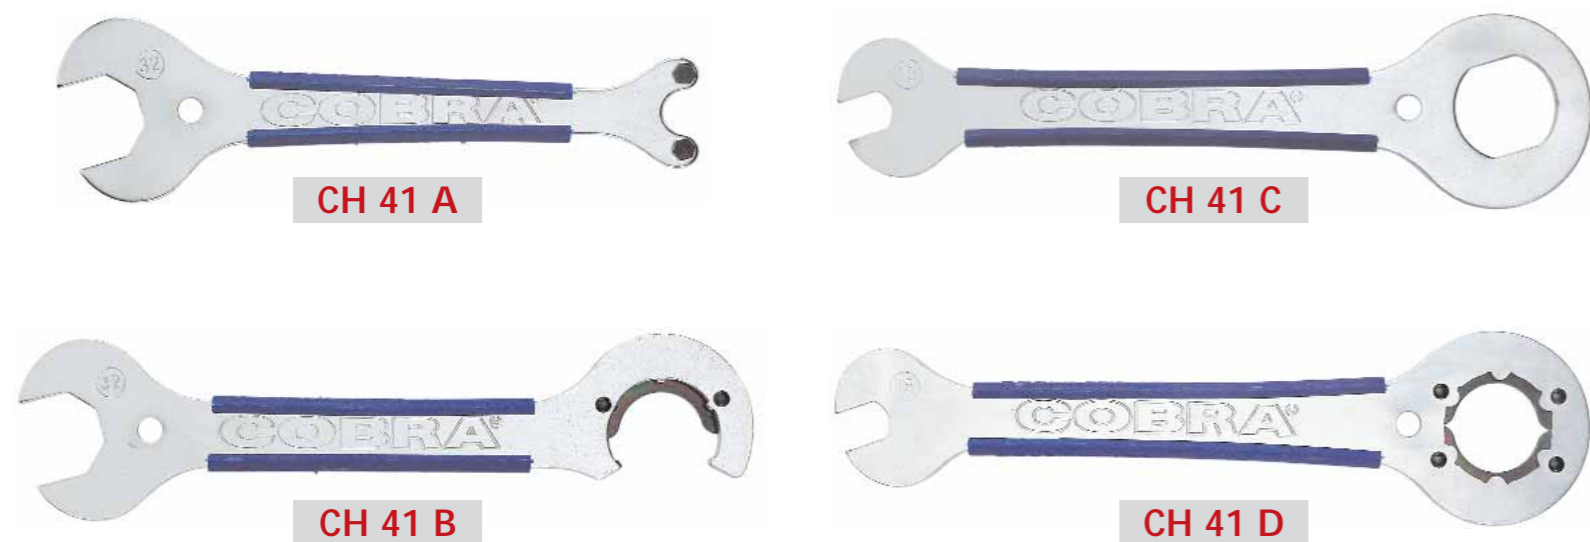

Chiavi doppio uso

Cacciavite a taglio 4x100 mm Chrome-Vanadium magnetizzato	CAC 01 4	5,00 €
Cacciavite a taglio 5x100 mm Chrome-Vanadium magnetizzato	CAC 01 5	5,00 €
Cacciavite a stella 1x75 mm Chrome-Vanadium magnetizzato	CAC 01 1	5,00 €
Cacciavite a stella 2x100 mm Chrome-Vanadium magnetizzato	CAC 01 2	5,00 €
Chiave esagonale a T 4 mm	CH 50 4	6,00 €
Chiave esagonale a T 5 mm	CH 50 5	6,00 €
Chiave esagonale a T 6 mm	CH 50 6	6,00 €
Chiave esagonale a T 8 mm	CH 50 8	6,00 €
Chiave per sterzo 32 mm e calotta regolabile movimento	CH 41 A	20,00 €
Chiave per sterzo 32 mm e controanello movimento	CH 41 B	20,00 €
Chiave per pedale 15 mm e calotta destra movimento	CH 41 C	20,00 €
Chiave per pedale 15 mm e movimento Thun-Sks-Campagnolo	CH 41 D	20,00 €
Posizionatore per tacchette pedali	POS 01	68,00 €
Biosize	BIO 01	320,00 €

(Prezzi al pubblico)