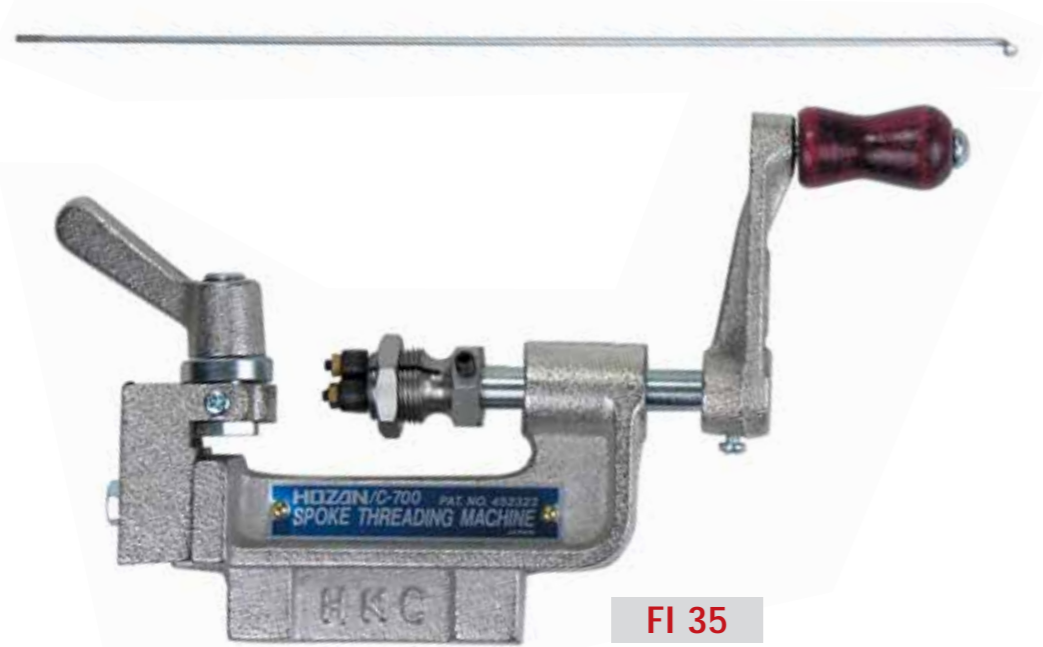

FI 35

Chiavi pedali

Filiera per raggi zincati/inox da 1,8 e 2 mm	FI 35	130,00 €
Ricambio per filiera raggi	FI 36	65,00 €
Filiera per canotti forcelle da 1"	FI 32	190,00 €
Ricambio per filiera canotti forcelle da 1"	FI 33	110,00 €
Kit completo per maschiatura (pedivelle, cambio, freni, portab., paraf...)	KIT 01	50,00 €
Pinze tendifilo	PIN 01	15,00 €
Tronchesine per cavi e guaine	PIN 02	31,00 €
Pinza officina in Chrome-Vanadium	PIN 04	10,00 €
Chiave per pedali Forgiata	CH 24	22,00 €
Chiave per pedali Professional	CH 11	26,00 €

(Prezzi al pubblico)