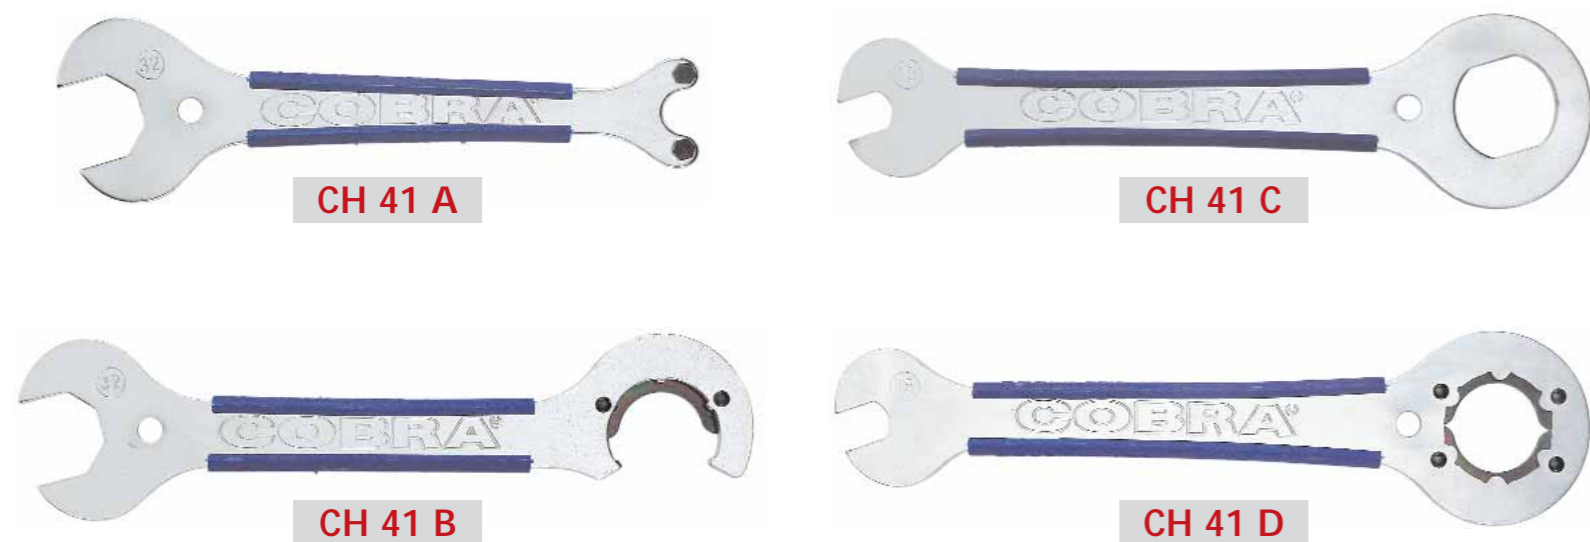

(Prezzi al pubblico)

FI 35

FI 36

FI 32

FI 33

KIT 01

PIN 01

PIN 02

PIN 04

Chiavi pedali

CH 24

CH 11

Filiera per raggi zincati/inox da 1,8 e 2 mm	FI 35	130,00 €
Ricambio per filiera raggi	FI 36	65,00 €
Filiera per canotti forcelle da 1"	FI 32	190,00 €
Ricambio per filiera canotti forcelle da 1"	FI 33	110,00 €
Kit completo per maschiatura (pedivelle, cambio, freni, portab., paraf...)	KIT 01	50,00 €
Pinze tendifilo	PIN 01	15,00 €
Tronchesine per cavi e guaine	PIN 02	31,00 €
Pinza officina in Chrome-Vanadium	PIN 04	10,00 €
Chiave per pedali Forgiata	CH 24	22,00 €
Chiave per pedali Professional	CH 11	26,00 €

(Prezzi al pubblico)

Chiavi doppio uso

Cacciavite a taglio 4x100 mm Chrome-Vanadium magnetizzato	CAC 01 4	5,00 €
Cacciavite a taglio 5x100 mm Chrome-Vanadium magnetizzato	CAC 01 5	5,00 €
Cacciavite a stella 1x75 mm Chrome-Vanadium magnetizzato	CAC 01 1	5,00 €
Cacciavite a stella 2x100 mm Chrome-Vanadium magnetizzato	CAC 01 2	5,00 €
Chiave esagonale a T 4 mm	CH 50 4	6,00 €
Chiave esagonale a T 5 mm	CH 50 5	6,00 €
Chiave esagonale a T 6 mm	CH 50 6	6,00 €
Chiave esagonale a T 8 mm	CH 50 8	6,00 €
Chiave per sterzo 32 mm e calotta regolabile movimento	CH 41 A	20,00 €
Chiave per sterzo 32 mm e controanello movimento	CH 41 B	20,00 €
Chiave per pedale 15 mm e calotta destra movimento	CH 41 C	20,00 €
Chiave per pedale 15 mm e movimento Thun-Sks-Campagnolo	CH 41 D	20,00 €
Posizionatore per tacchette pedali	POS 01	68,00 €
Biosize	BIO 01	320,00 €