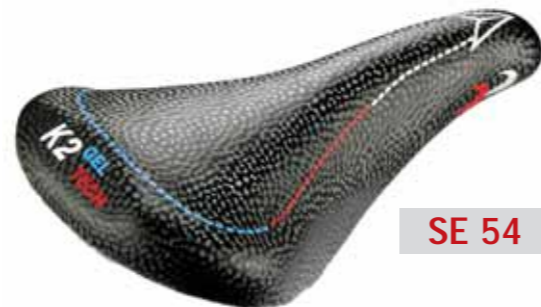

(Prezzi al pubblico)

SE 30

SE 17 U

SE 35

SE 54

SE 330 U

SE 330 D

Selle air comfort

SE 84

SUPER COMFORT

SE 99

SE 330 S

SE 330 M

SE 85

SE 86

SE 55

SE 93

Sella Planet K2	SE 30	10,00	€
Sella Planet K2 GEL	SE 54	15,00	€
Sella Planet Thunder	SE 35	11,00	€
Sella Planet Eco uomo	SE 17 U	7,50	€
Sella Velo Plush con foro unisex	SE 84	19,00	€
Sella Velo con foro Super Comfort con elastomeri	SE 99	30,00	€
Sella Velo GEL con foro donna	SE 86	19,00	€
Sella Velo GEL con foro uomo	SE 85	19,00	€
Sella Montegrappa con foro Sport	SE 55	32,00	€
Sella Montegrappa con foro Venus	SE 93	32,00	€
Selle ITALIA Gel Flow FLX uomo	SE 330 U	25,00	€
Selle ITALIA Gel Flow FLX donna	SE 330 D	25,00	€
Selle ITALIA Gel Flow FLX Zoo Sport	SE 330 S	25,00	€
Selle ITALIA Gel Flow FLX Maxi Comfort	SE 330 M	30,00	€