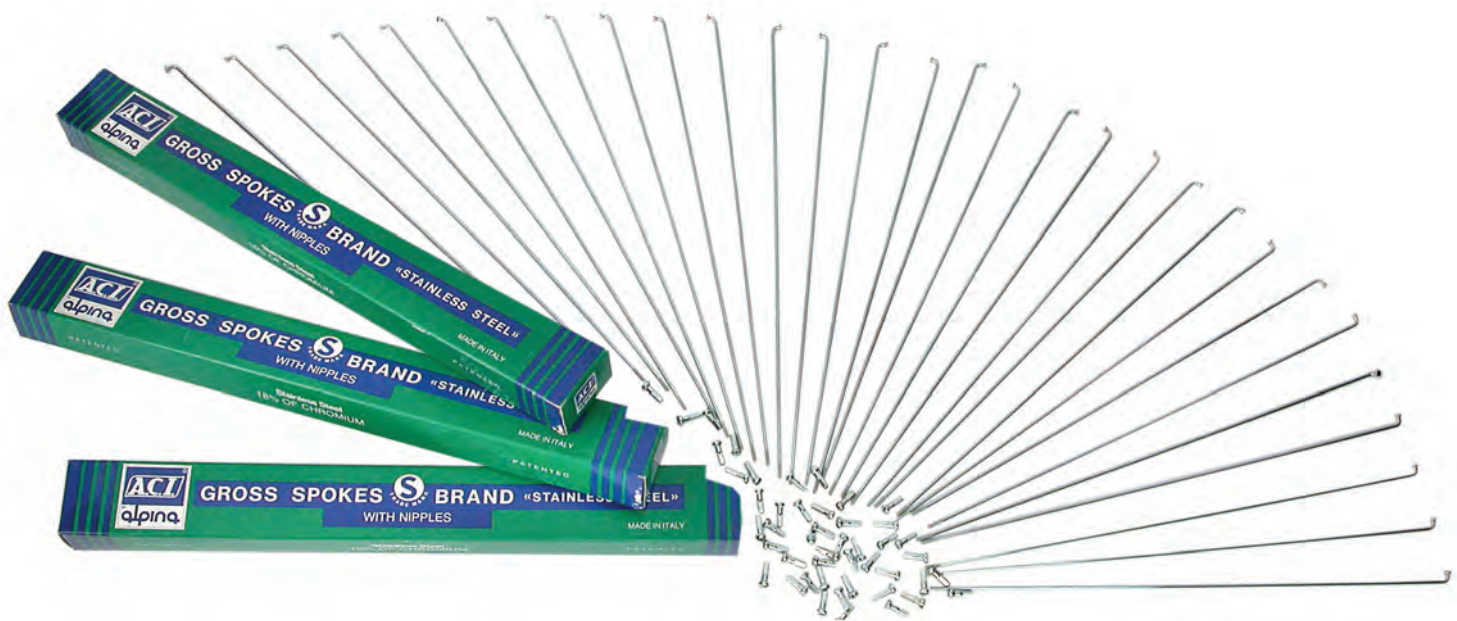

Raggi Aci inox con nipples 258 x 2 mm (confezione da 144 pz.)	RA 08 258	35,00	€
Raggi Aci inox con nipples 260 x 2 mm (confezione da 144 pz.)	RA 08 260	35,00	€
Raggi Aci inox con nipples 262 x 2 mm (confezione da 144 pz.)	RA 08 262	35,00	€
Raggi Aci inox con nipples 264 x 2 mm (confezione da 144 pz.)	RA 08 264	35,00	€
Raggi Aci inox con nipples 266 x 2 mm (confezione da 144 pz.)	RA 08 266	35,00	€
Raggi Aci inox con nipples 268 x 2 mm (confezione da 144 pz.)	RA 08 268	35,00	€
Raggi Aci inox con nipples 270 x 2 mm (confezione da 144 pz.)	RA 08 270	35,00	€
Raggi Aci inox con nipples 272 x 2 mm (confezione da 144 pz.)	RA 08 272	35,00	€
Raggi Aci inox con nipples 275 x 2 mm (confezione da 144 pz.)	RA 08 275	35,00	€
Raggi Aci inox con nipples 282 x 2 mm (confezione da 144 pz.)	RA 08 282	35,00	€
Raggi Aci inox con nipples 285 x 2 mm (confezione da 144 pz.)	RA 08 285	35,00	€
Raggi Aci inox con nipples 288 x 2 mm (confezione da 144 pz.)	RA 08 288	35,00	€
Raggi Aci inox con nipples 290 x 2 mm (confezione da 144 pz.)	RA 08 290	35,00	€
Raggi Aci inox con nipples 292 x 2 mm (confezione da 144 pz.)	RA 08 292	35,00	€
Raggi Aci inox con nipples 294 x 2 mm (confezione da 144 pz.)	RA 08 294	35,00	€
Raggi Aci inox con nipples 296 x 2 mm (confezione da 144 pz.)	RA 08 296	35,00	€
Raggi Aci inox con nipples 298 x 2 mm (confezione da 144 pz.)	RA 08 298	35,00	€
Raggi Aci inox con nipples 300 x 2 mm (confezione da 144 pz.)	RA 08 300	35,00	€
Raggi Aci inox con nipples 302 x 2 mm (confezione da 144 pz.)	RA 08 302	35,00	€
Raggi Aci inox con nipples 305 x 2 mm (confezione da 144 pz.)	RA 08 305	35,00	€