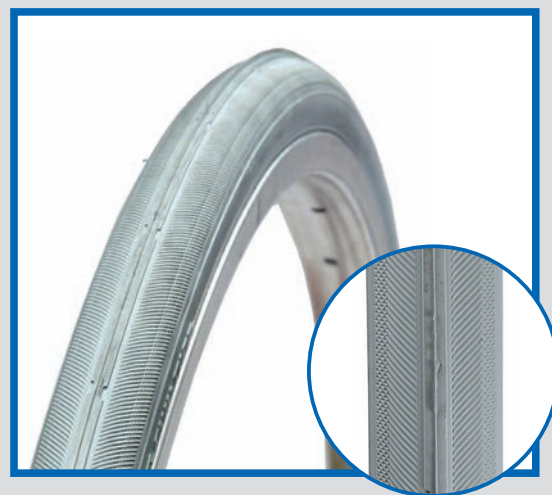

MISURA	COLORE	CODICE	PREZZO
24 x 1.0	grigio	PX 22	13,00 €